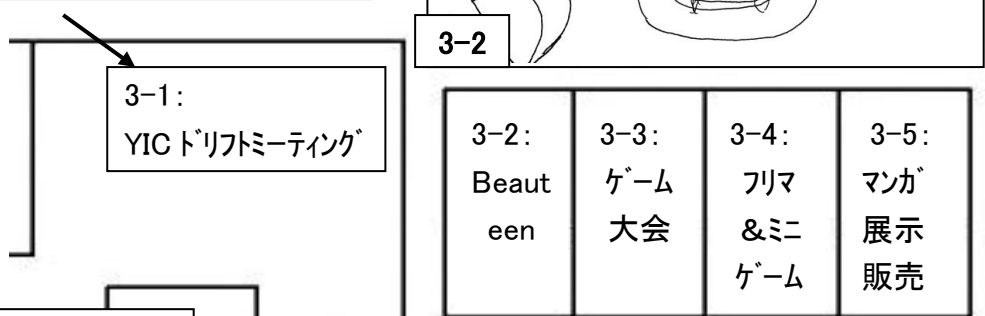

3階イベント会場

エリアDの
階段かエレベーター
を使うのかっ!!

・初心者、大歓迎!!
・ランコン持込みOK!!
・特設サーキットオープン!!

ランコン同好会

3-1

ホットドッグ
or 焼きそば
ドリンクSet
450円
パンケーキ
ドリンク
Set

3-2

3-1:
YICドリフトミーティング

3-2: Beaut een	3-3: ゲーム 大会	3-4: フリマ &ミニ ゲーム	3-5: マンガ 展示 販売
----------------------	-------------------	---------------------------	-------------------------

3-3

1回 100円

連絡通路

WC 階段 EV

3-5

○マンガ作品 300YEN
○ポストカード 2枚 100YEN