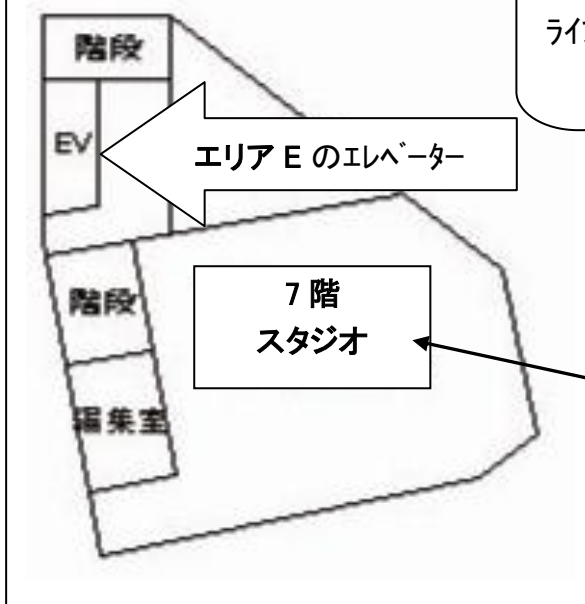

# 7階ライブ会場

エリアEのエレベーターで  
7階まで来てね！！  
ライブスタートは・・・  
13:00だよ！！