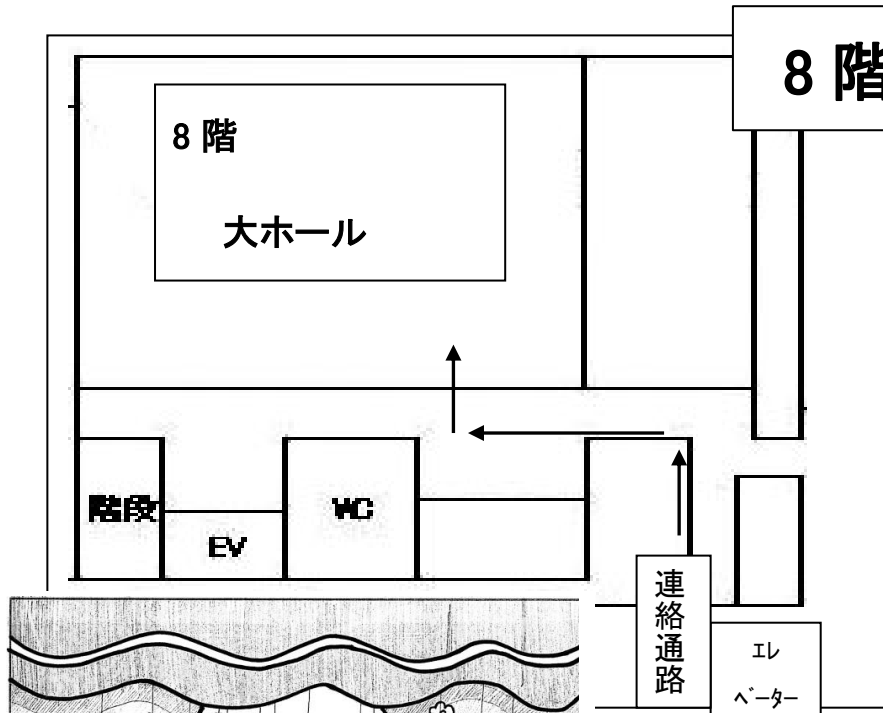

8階ショー会場

エリアDの
エレベーターを
使って登れば
良いんだねっ!!

ヘアメイクショーは
13:00~

屋上ポケバイ会場

エリアDの
エレベーターで屋上まで
来てねっ!!

ポケバイ

※ポケバイ利用には料金がかかります。1回につき100円になります。ご予約前にお知らせいたします。